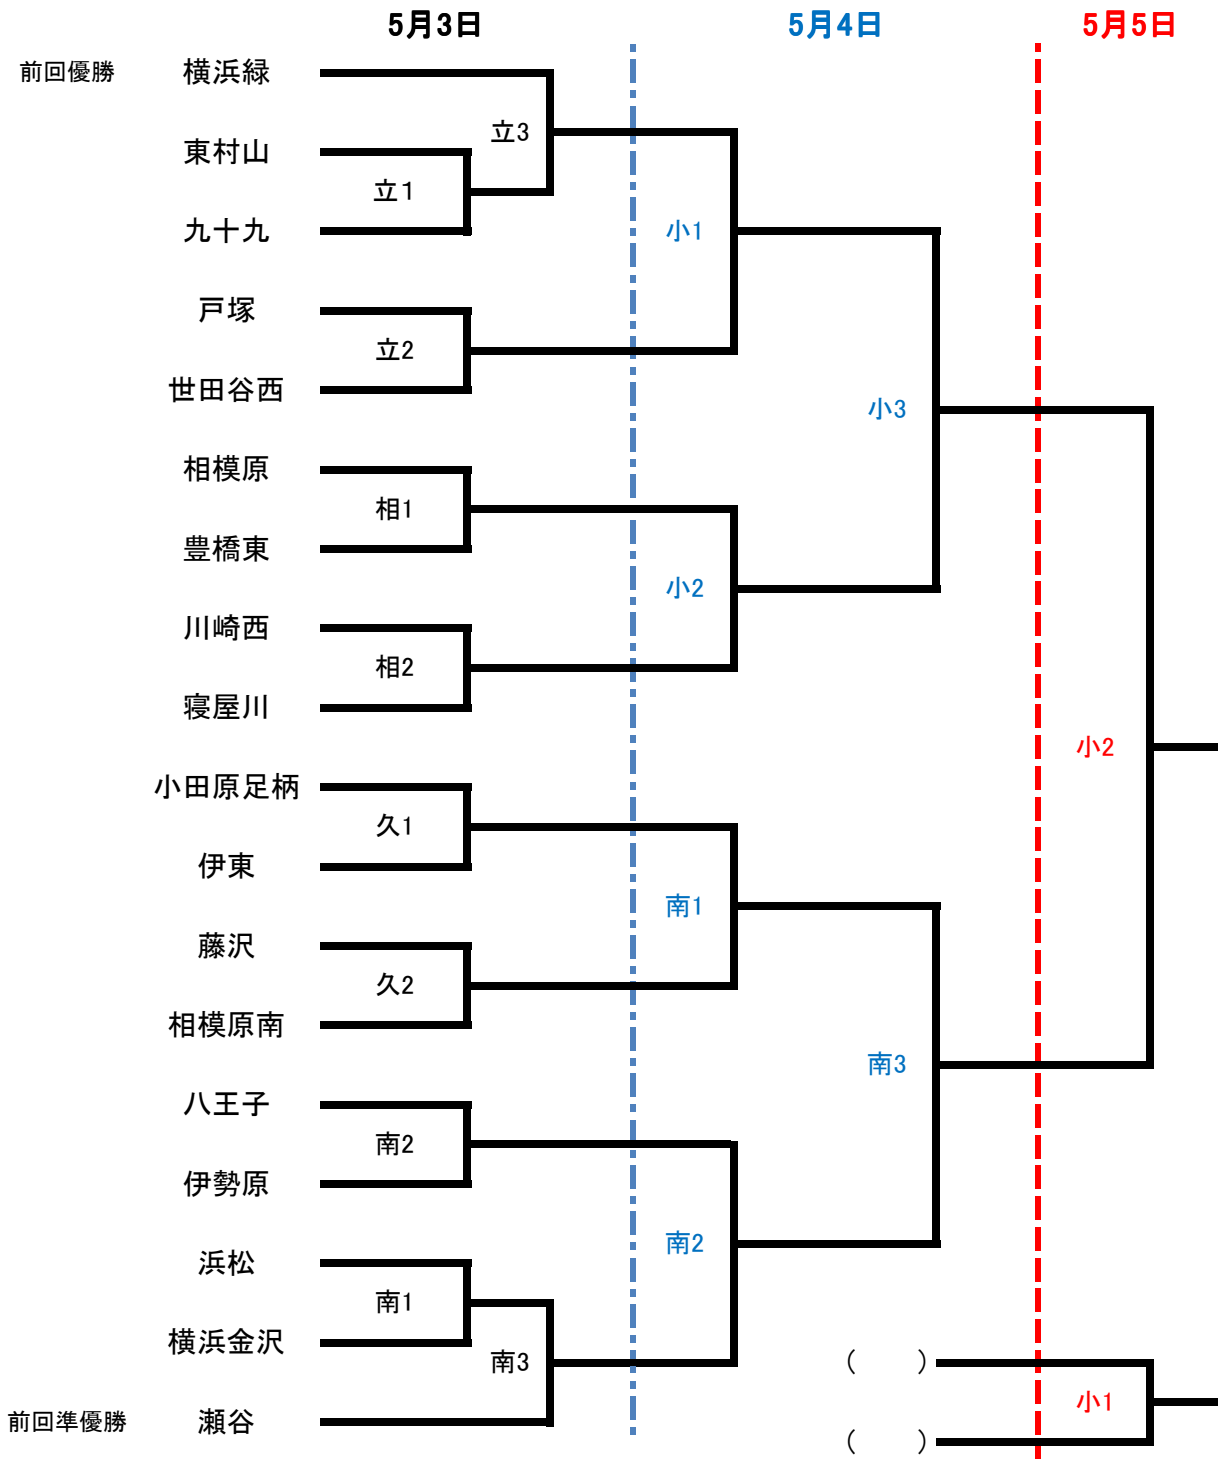

第25回小田原足柄シニア杯争奪親善野球大会組み合わせ表

提供グラウンド	大会	交流戦
立:立花学園高校大井総合グラウンド	5/3	5/4・5
相:相洋高校穴部球場	5/3	—
小:小田原球場	5/4・5	—
南:南足柄球場	5/3・4	—
久:小田原足柄久野球場	5/3	5/4・5

☆試合開始 : 5/3は開会式後各会場に移動して開始 5/4・5は9時00分開始

◎各チーム審判 : 本部審判に加えて初日は各チーム2人、2日目以降は1人(審判服必ず着用)