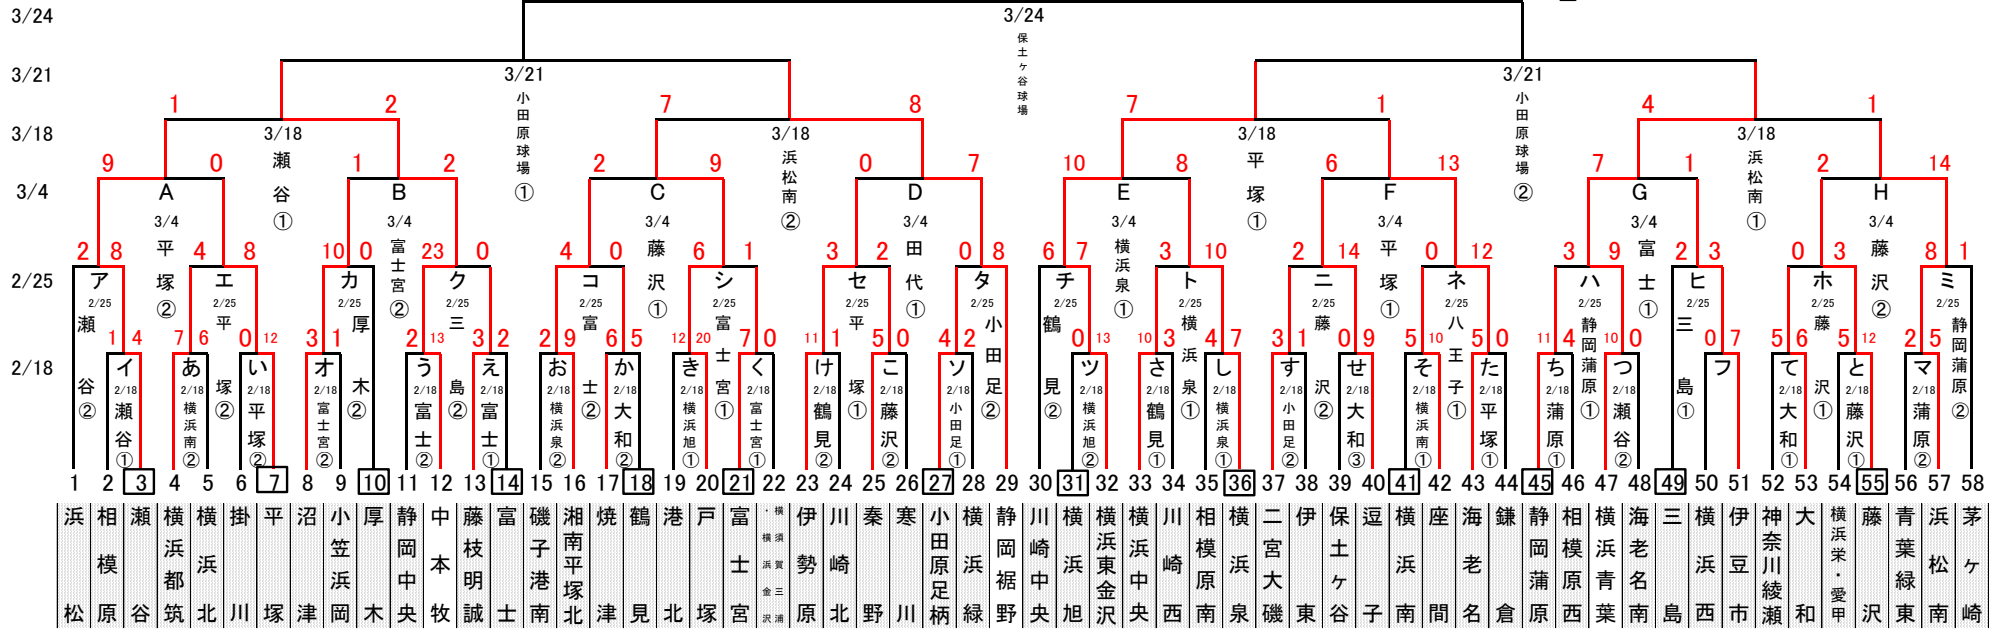

2018 南関東支部春季大会

関東大会出場チーム

下記試合の勝者

A,B,C,D,E,F,G,H,K,L,M,N,O,P

□ グラウンド提供チーム

K敗者 沼津
 L敗者 逗子
 M敗者 平塚
 N敗者 伊勢原

ウ	キ	ケ	サ	ス	テ	ナ	ヌ	ノ	ヘ
2/25	2/25	2/25	2/25	2/25	2/25	2/25	2/25	2/25	2/25
富士宮	富士宮	鶴見	横浜泉	横浜南	八王子	小田足	横浜南	厚木	瀬谷
②	①	①	②	②	②	①	①	①	①
横	掛	静	富	磯	鶴	港	川	寒	川
北	川	岡	子	南	見	北	崎	川	崎
津	松	原	西	川	崎	崎	原	南	東