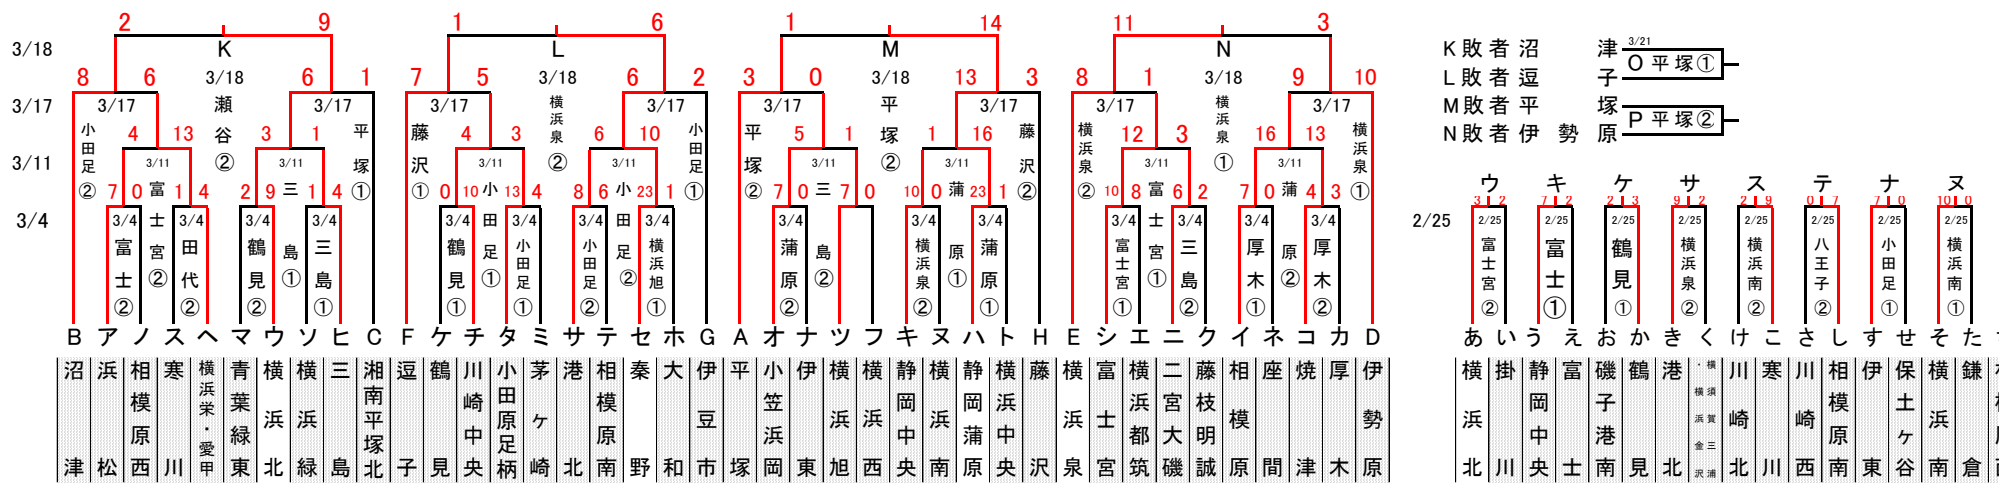

2018 南関東支部春季大会

関東大会出場チーム

下記試合の勝者

A,B,C,D,E,F,G,H,K,L,M,N,O,P

□ グラウンド提供チーム

K敗者 沼津
 L敗者 逗子
 M敗者 平塚
 N敗者 伊勢原

ウ	キ	ケ	サ	ス	テ	ナ	ヌ	ノ	ヘ
2/25	2/25	2/25	2/25	2/25	2/25	2/25	2/25	2/25	2/25
富士宮	富士宮	鶴見	横浜泉	横浜南	八王子	小田足	横浜南	厚木	瀬谷
②	①	①	②	②	②	①	①	①	①
横	掛	静	富	磯	鶴	港	川	寒	川
北	川	岡	子	南	見	北	崎	川	崎
津	松	原	西	川	崎	崎	原	南	東