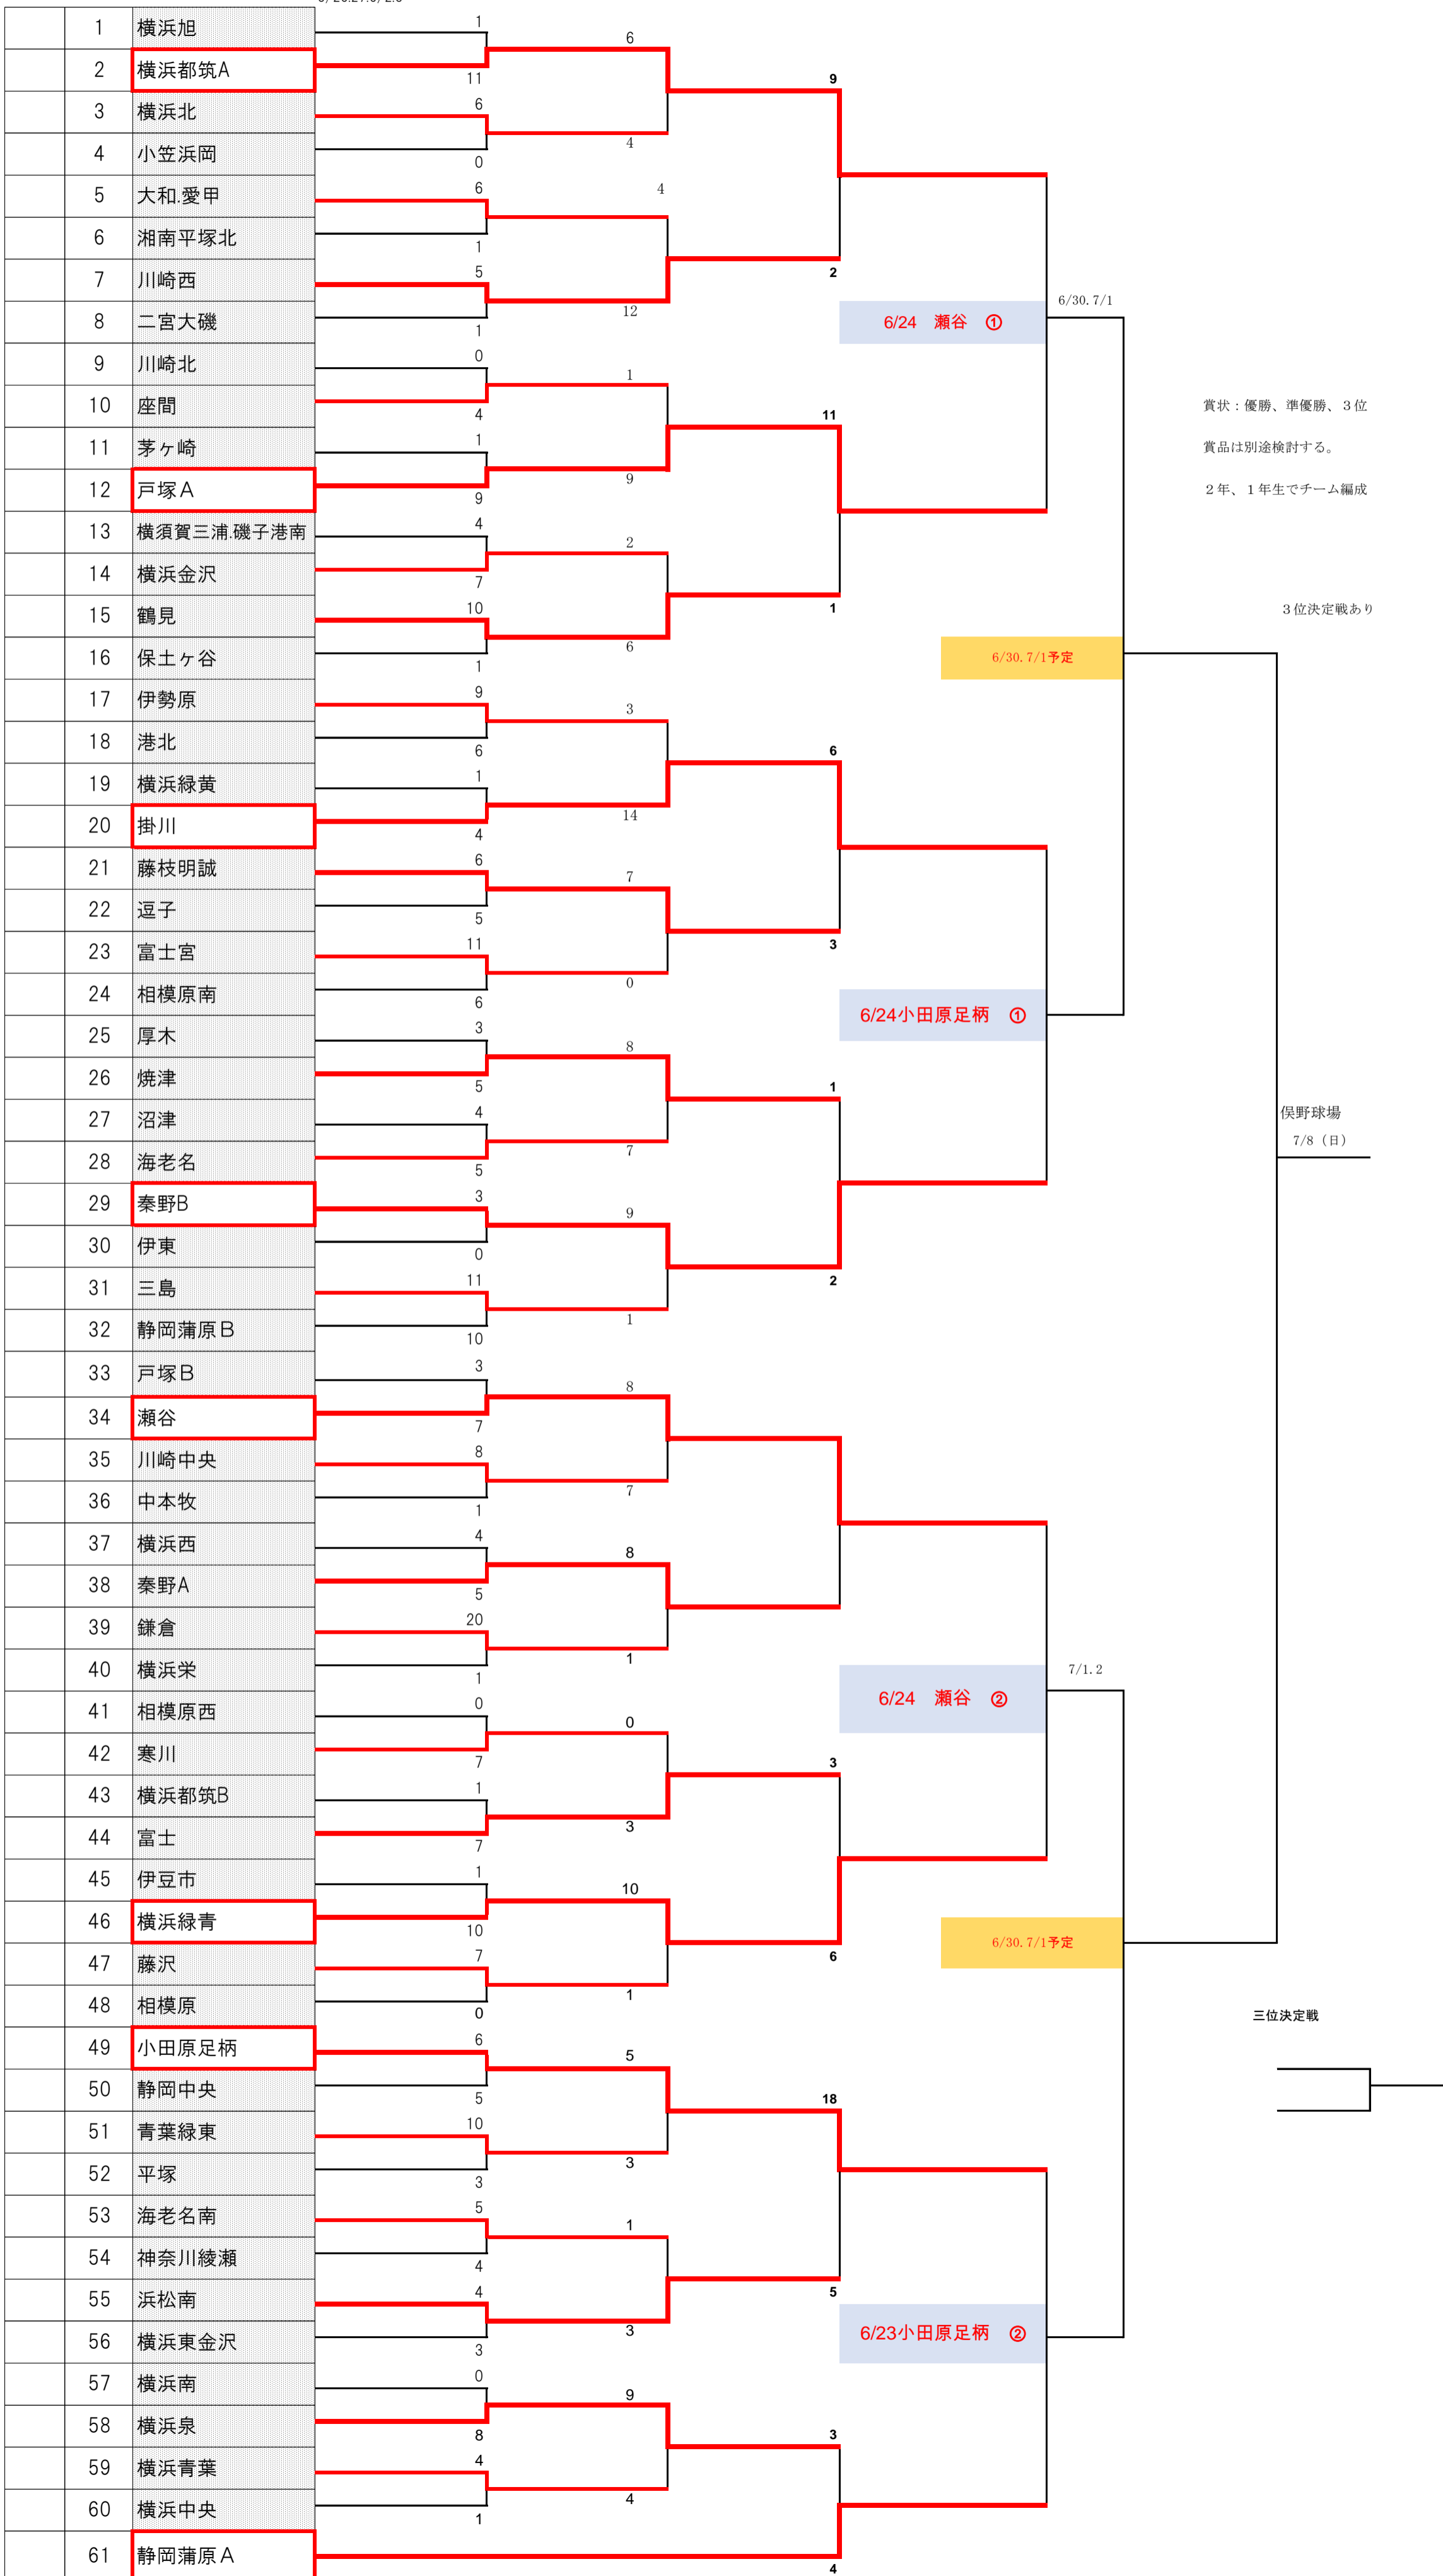

組合せ \*関東連盟夏季大会の負けた順に若い番号から組み合わせをし大会を開催します

\*グラウンド提供その他の都合で順番を調整する場合があります。

日程 5/26~7/8 (状況によっては土日の連戦もあります)

5/26.27.6/2.3

1	横浜旭	1
2	横浜都筑A	11
3	横浜北	6
4	小笠浜岡	0
5	大和愛甲	6
6	湘南平塚北	1
7	川崎西	5
8	二宮大磯	1
9	川崎北	0
10	座間	4
11	茅ヶ崎	1
12	戸塚A	9
13	横須賀三浦磯子港南	4
14	横浜金沢	7
15	鶴見	10
16	保土ヶ谷	1
17	伊勢原	9
18	港北	6
19	横浜緑黄	1
20	掛川	4
21	藤枝明誠	6
22	逗子	5
23	富士宮	11
24	相模原南	6
25	厚木	3
26	焼津	5
27	沼津	4
28	海老名	5
29	秦野B	3
30	伊東	0
31	三島	11
32	静岡蒲原B	10
33	戸塚B	3
34	瀬谷	7
35	川崎中央	8
36	中本牧	1
37	横浜西	4
38	秦野A	5
39	鎌倉	20
40	横浜栄	1
41	相模原西	0
42	寒川	7
43	横浜都筑B	1
44	富士	7
45	伊豆市	1
46	横浜緑青	10
47	藤沢	7
48	相模原	0
49	小田原足柄	6
50	静岡中央	5
51	青葉緑東	10
52	平塚	3
53	海老名南	5
54	神奈川綾瀬	4
55	浜松南	4
56	横浜東金沢	3
57	横浜南	0
58	横浜泉	8
59	横浜青葉	4
60	横浜中央	1
61	静岡蒲原A	4