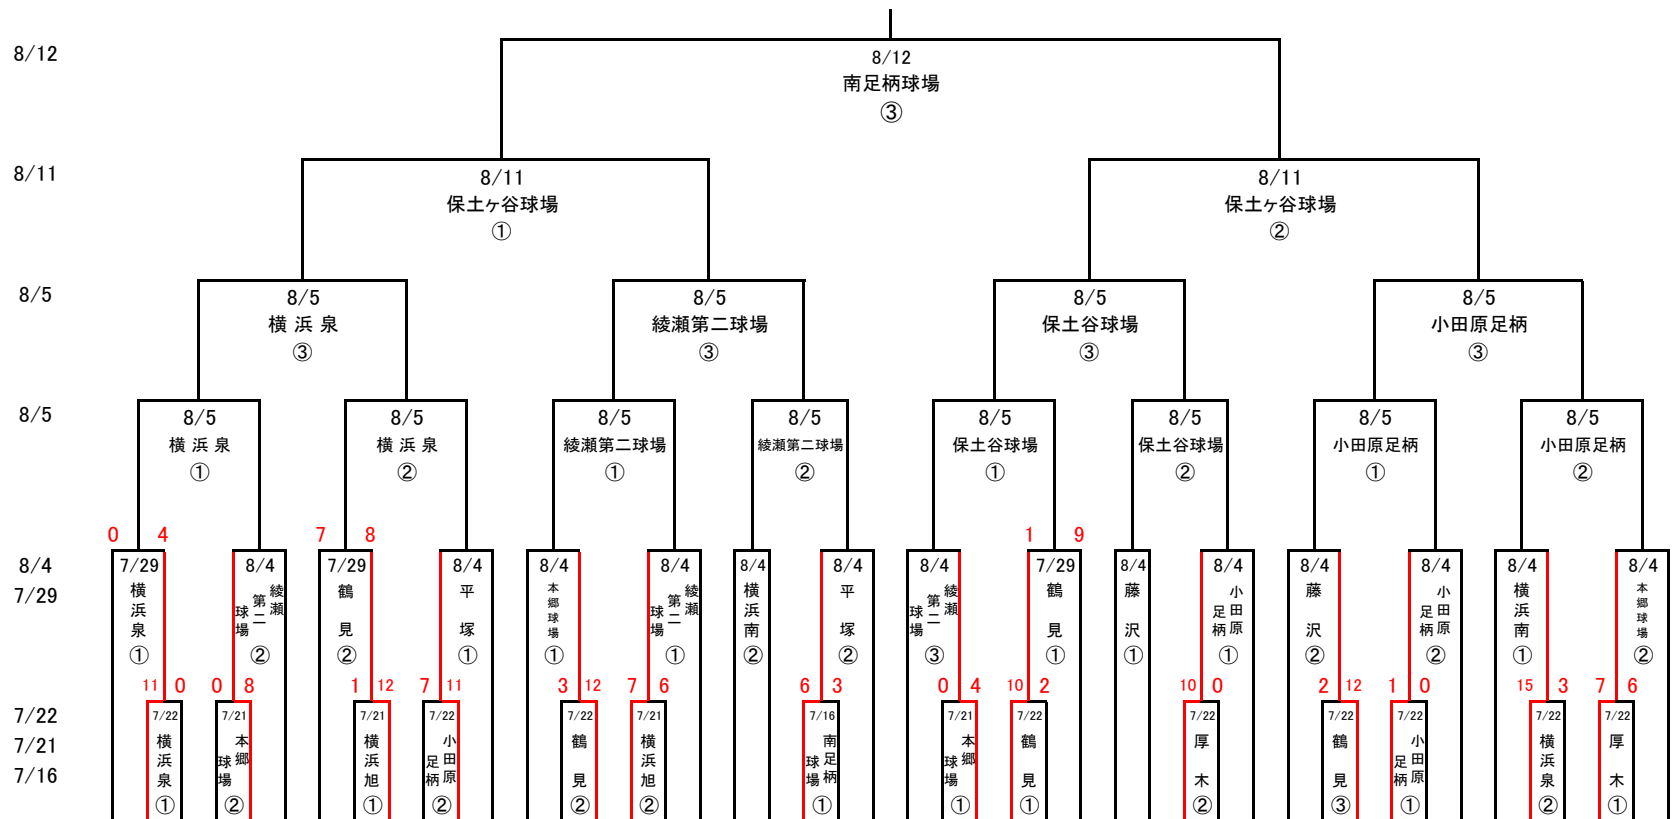

H.30.7.29

# 2018 神奈川県大会

□ グラウンド提供チーム

1 2 3 4 5 6 7 8 9 10 11 12 13 14 15 16 17 18 19 20 21 22 23 24 25 26 27 28 29 30 31 32 33 34 35 36 37 38 39 40 41 42 43 44 45 46

逗子	横浜泉	横浜中央	寒川	横浜青葉A	川崎中央	港北	横浜旭野	秦野	青葉緑	湘南平塚	海老名	瀬谷	大和	横浜都筑	横浜緑北	横浜川崎	鎌倉	川崎西	川崎北	平塚	二宮大磯	中本	座間	鶴見	愛甲	磯子	横濱	藤沢	伊勢原	横須賀	相模原	横濱東	横濱西	横濱青葉B	小田原	戸塚	相模原	海老名	相模原	横浜金沢	厚木	茅ヶ崎	保土ヶ谷
----	-----	------	----	-------	------	----	------	----	-----	------	-----	----	----	------	------	------	----	-----	-----	----	------	----	----	----	----	----	----	----	-----	-----	-----	-----	-----	-------	-----	----	-----	-----	-----	------	----	-----	------