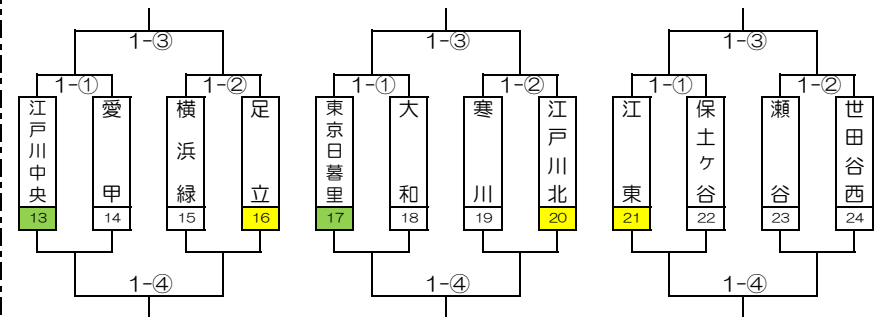

※ 1試合1時間45分制
第1試合8：30、第2試合10：30、第3試合13：00、第4試合15：00

※ 試合ボールは練習球可

2日目
4月14日

【ABCリーグ】

勝者は決勝、敗者は三位決定戦

※各リーグ1位 3チームの得失点差により組合せを決定

【DEFリーグ】

勝者は決勝、敗者は三位決定戦

※各リーグ1位 3チームの得失点差により組合せを決定

1日目
4月7日

【Aリーグ】
江戸川東G

【Bリーグ】
足立中央G

【Cリーグ】
葛飾G

【Dリーグ】
足立G

【Eリーグ】
江戸川北G

【Fリーグ】
江東G（夢の島）

■ 城東ブロック グラウンド提供

■ 城東ブロック