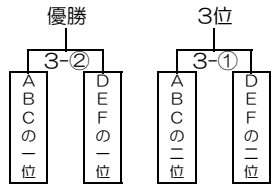

2019年度 第2回 城東ブロック・北ブロック親善カップ交流会

3日目
4月21日

※ 各チーム1日2名ずつ審判を帯同してください。2名分のお弁当は城東ブロックで準備いたします。

- ※ 足立中央グラウンド：1チーム5台まで
- ※ 足立グラウンド：1チーム5台まで。試合開始時間9：30～
- ※ 江東（夢の島）グラウンド：8：00前にはグラウンドに入れません。

※ 各グラウンド 関東連盟の速報に試合結果を入力してください。

※ 1試合1時間45分制
第1試合8：30、第2試合10：30、第3試合13：00、第4試合15：00

※ 試合ボールは練習球可

2日目
4月14日

【ABCリーグ】

勝者は決勝、敗者は三位決定戦

※各リーグ1位 3チームの得失点差により組合せを決定

【DEFリーグ】

勝者は決勝、敗者は三位決定戦