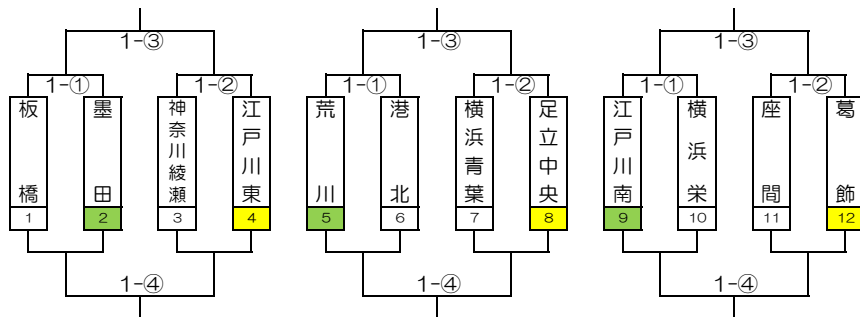

※ 1試合1時間45分制
第1試合8：30、第2試合10：30、第3試合13：00、第4試合15：00

※ 試合ボールは練習球可

2日目
4月14日

【ABCリーグ】

勝者は決勝、敗者は三位決定戦

※各リーグ1位 3チームの得失点差により組合せを決定

【DEFリーグ】

勝者は決勝、敗者は三位決定戦

※各リーグ1位 3チームの得失点差により組合せを決定

1日目
4月7日

【Aリーグ】
江戸川東G

【Bリーグ】
足立中央G

【Cリーグ】
葛飾G

【Dリーグ】
足立G

【Eリーグ】
江戸川北G

【Fリーグ】
江東G（夢の島）