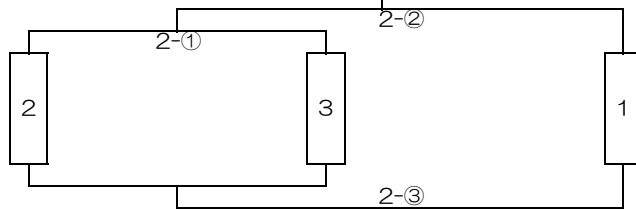

※ 1試合1時間45分制
第1試合8：30、第2試合10：30、第3試合13：00、第4試合15：00

※ 試合ボールは練習球可

2日目
4月14日

【ABCリーグ】

勝者は決勝、敗者は三位決定戦

※各リーグ1位 3チームの得失点差により組合せを決定

【DEFリーグ】

勝者は決勝、敗者は三位決定戦