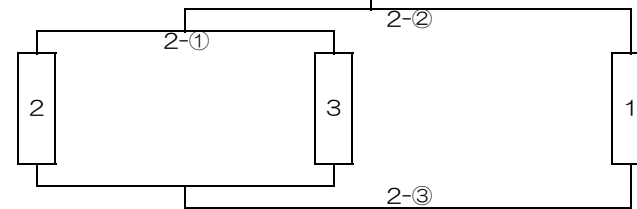

※ 1試合1時間45分制
第1試合8：30、第2試合10：30、第3試合13：00、第4試合15：00

※ 試合ボールは練習球可

2日目
4月14日

【ABCリーグ】

勝者は決勝、敗者は三位決定戦

※各リーグ1位 3チームの得失点差により組合せを決定

【DEFリーグ】

勝者は決勝、敗者は三位決定戦