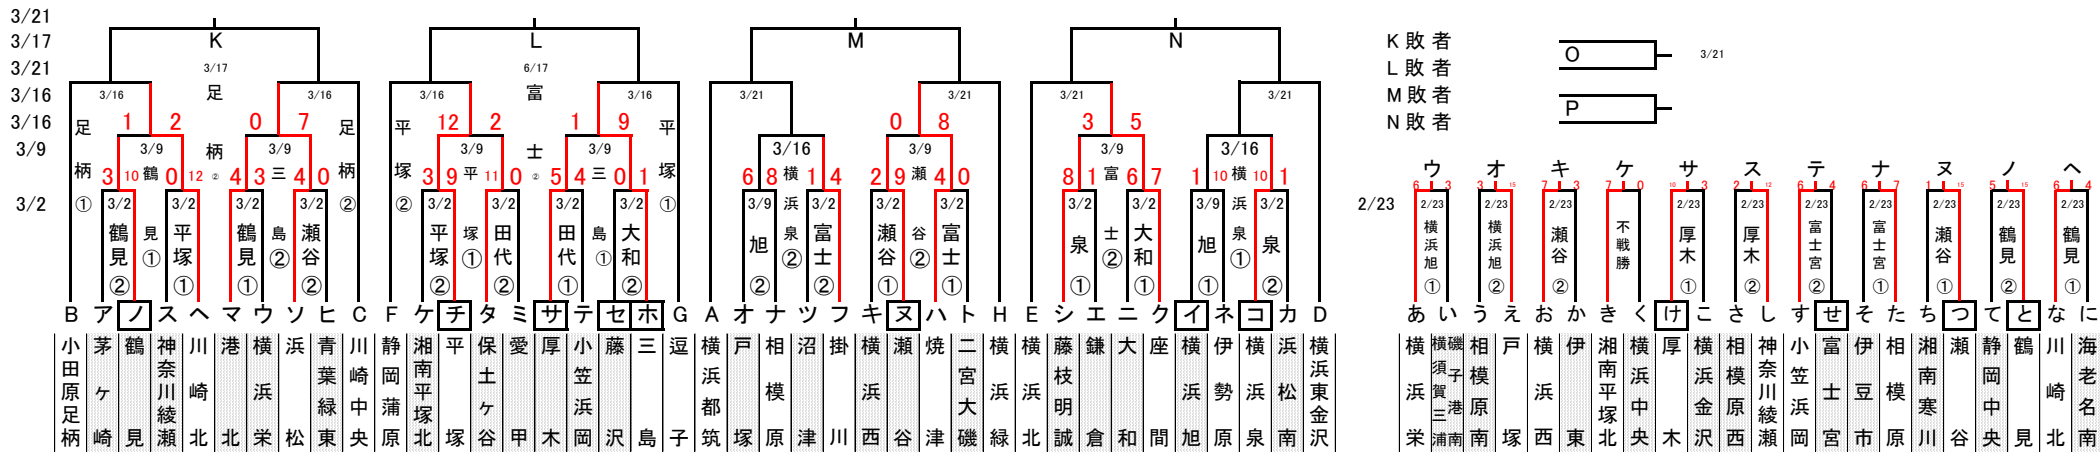

関東大会出場チーム  
下記試合の勝者  
A,B,C,D,E,F,G,H,K,L,M,N,O,P

2019 南関東支部春季大会

□ グラウンド提供チーム

K 敗者  
L 敗者  
M 敗者  
N 敗者

○ 3/21  
□