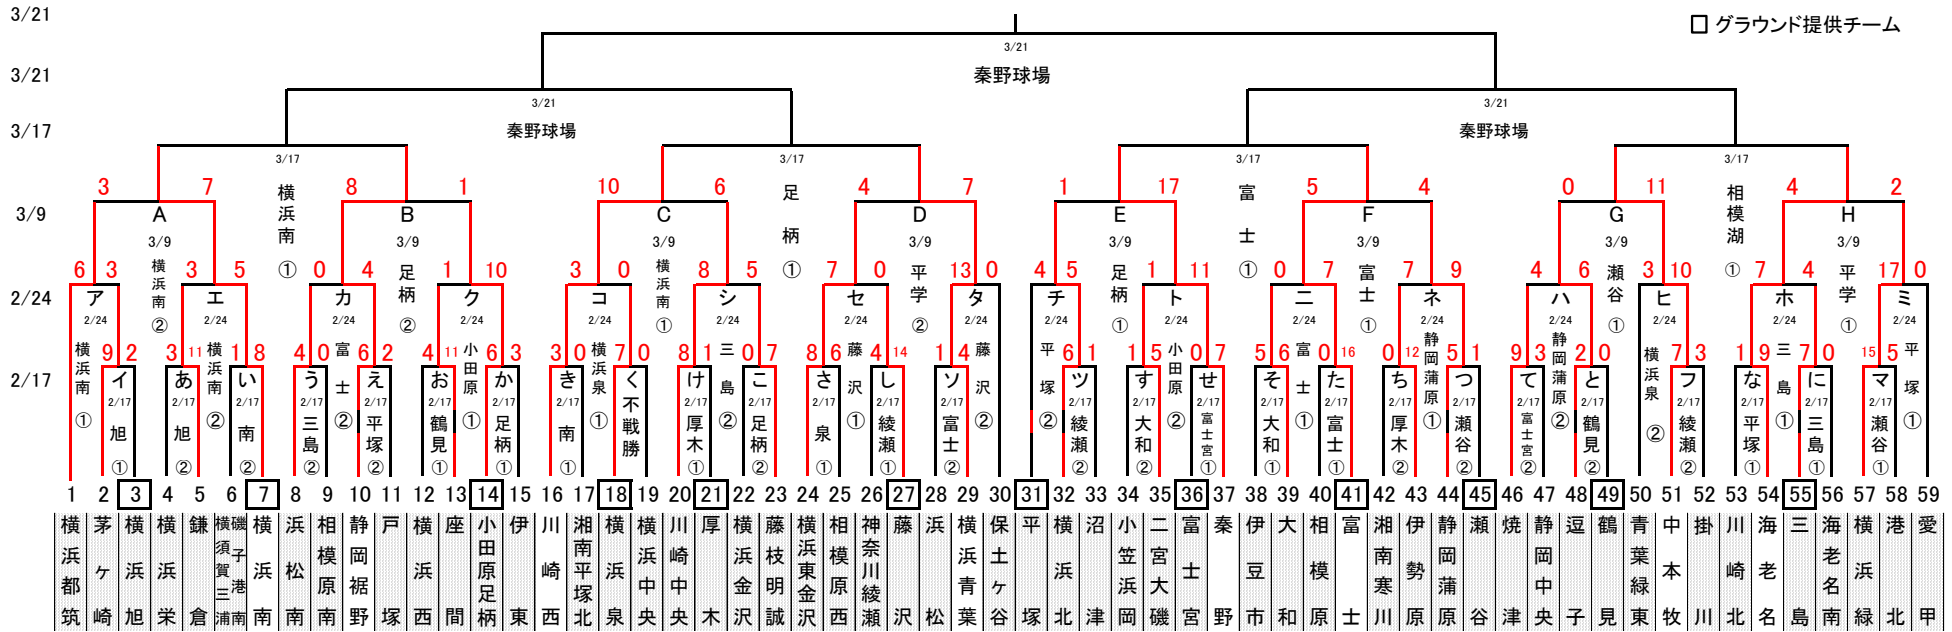

関東大会出場チーム  
下記試合の勝者  
A,B,C,D,E,F,G,H,K,L,M,N,O,P

2019 南関東支部春季大会

□ グラウンド提供チーム

K 敗者  
L 敗者  
M 敗者  
N 敗者

○ 3/21  
□