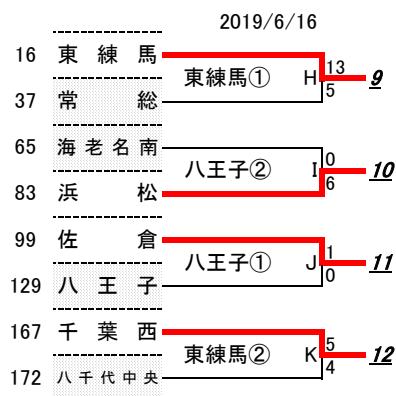

感謝の気持ちを
"力"に換えて

2019日本選手権大会出場チーム順位決定

1 東京神宮	優勝	9 東練馬	H 勝者
2 浦和	準優勝	10 浜松	I 勝者
3 千葉市	3位	11 佐倉	J 勝者
4 足利	4位	12 千葉西	K 勝者
5 取手	A 敗者		
6 友部	B 敗者		
7 中本牧	C 敗者		
8 世田谷西	D 敗者		

ベスト16を抽選番号順に配置

ベスト8戦で負けたチーム抽選番号順

3位決定戦 6/23