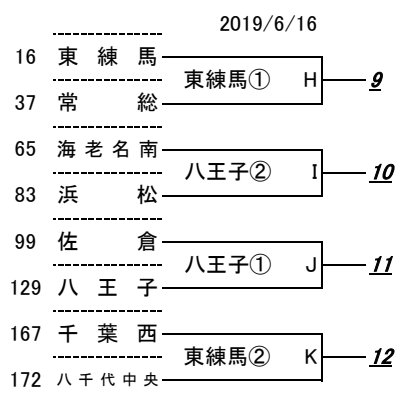

感謝の気持ちを
"力"に換えて

2019日本選手権大会出場チーム順位決定

<u>1</u>	優勝	<u>9</u>	H 勝者
<u>2</u>	準優勝	<u>10</u>	I 勝者
<u>3</u>	3位	<u>11</u>	J 勝者
<u>4</u>	4位	<u>12</u>	K 勝者
<u>5</u>	A 敗者		
<u>6</u>	B 敗者		
<u>7</u>	C 敗者		
<u>8</u>	D 敗者		

ベスト16を抽選番号順に配置

ベスト8戦で負けたチーム抽選番号順