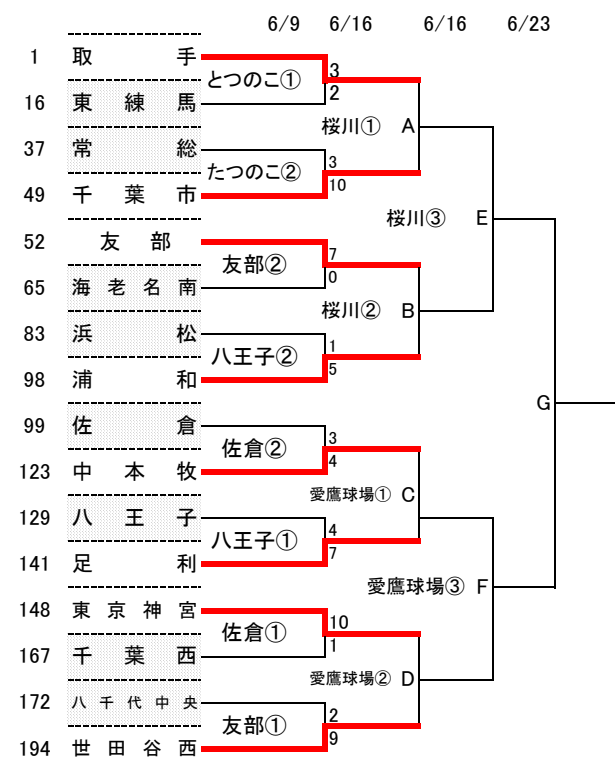

感謝の気持ちを
"力"に換えて

2019日本選手権大会出場チーム順位決定

<u>1</u>	優勝	<u>9</u>	H 勝者
<u>2</u>	準優勝	<u>10</u>	I 勝者
<u>3</u>	3位	<u>11</u>	J 勝者
<u>4</u>	4位	<u>12</u>	K 勝者
<u>5</u>	A 敗者		
<u>6</u>	B 敗者		
<u>7</u>	C 敗者		
<u>8</u>	D 敗者		

ベスト16を抽選番号順に配置

ベスト8戦で負けたチーム抽選番号順