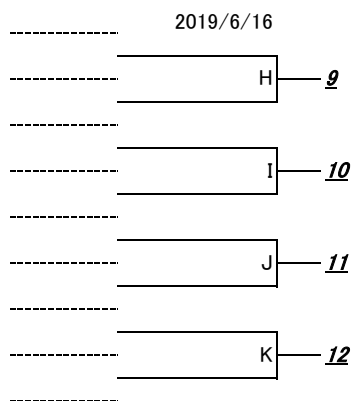

感謝の気持ちを
"カ"に換えて

2019日本選手権大会出場チーム順位決定

<u>1</u>	優勝	<u>9</u>	H 勝者
<u>2</u>	準優勝	<u>10</u>	I 勝者
<u>3</u>	3位	<u>11</u>	J 勝者
<u>4</u>	4位	<u>12</u>	K 勝者
<u>5</u>	A 敗者		
<u>6</u>	B 敗者		
<u>7</u>	C 敗者		
<u>8</u>	D 敗者		

ベスト16を抽選番号順に配置

ベスト8戦で負けたチーム抽選番号順

3位決定戦 6/23