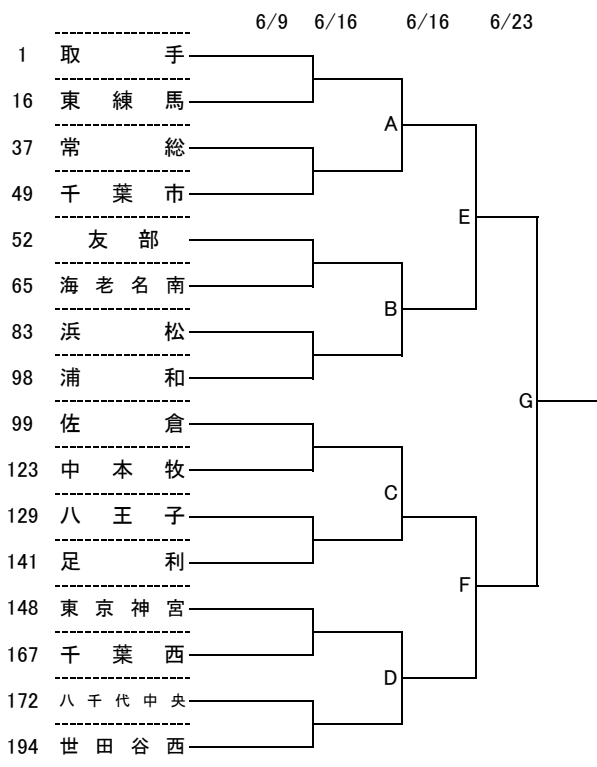

感謝の気持ちを
"カ"に換えて

2019日本選手権大会出場チーム順位決定

<u>1</u>	優勝	<u>9</u>	H 勝者
<u>2</u>	準優勝	<u>10</u>	I 勝者
<u>3</u>	3位	<u>11</u>	J 勝者
<u>4</u>	4位	<u>12</u>	K 勝者
<u>5</u>	A 敗者		
<u>6</u>	B 敗者		
<u>7</u>	C 敗者		
<u>8</u>	D 敗者		

ベスト16を抽選番号順に配置

ベスト8戦で負けたチーム抽選番号順

3位決定戦 6/23