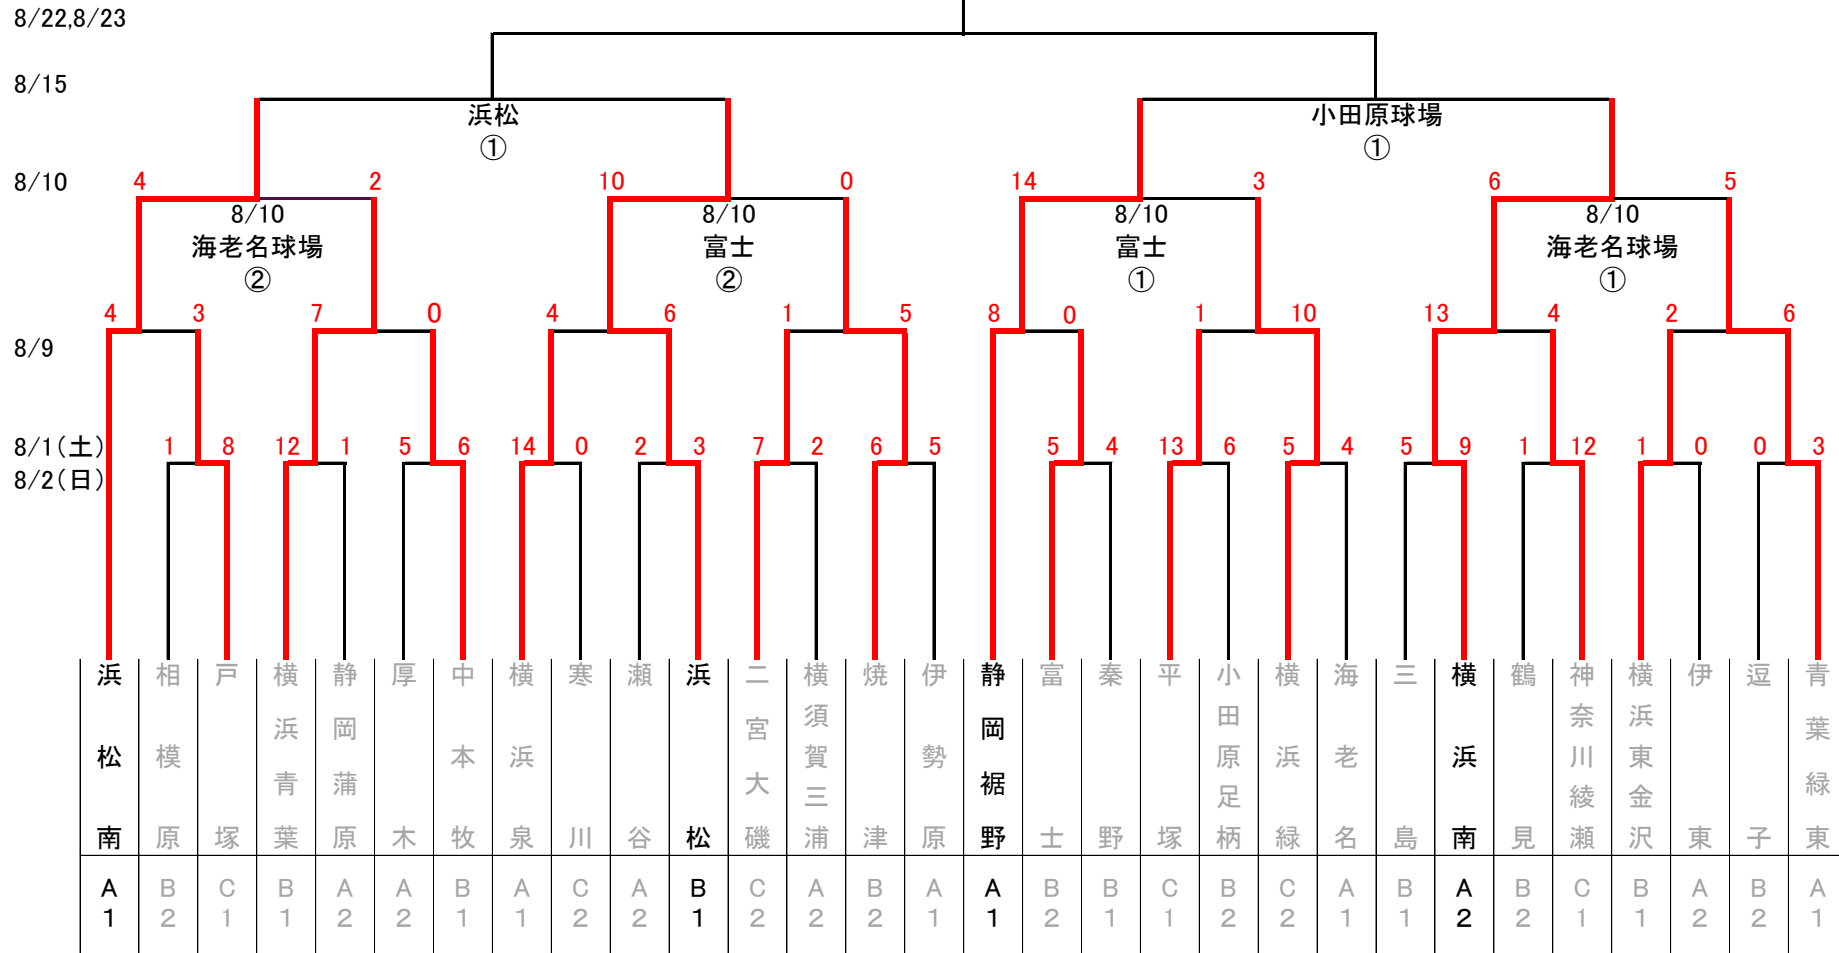

日本選手権第1代表	
日本選手権第2代表	

第1代表	第2代表
------	------

リトルシニア南関東支部
競技部長 土岐一寿