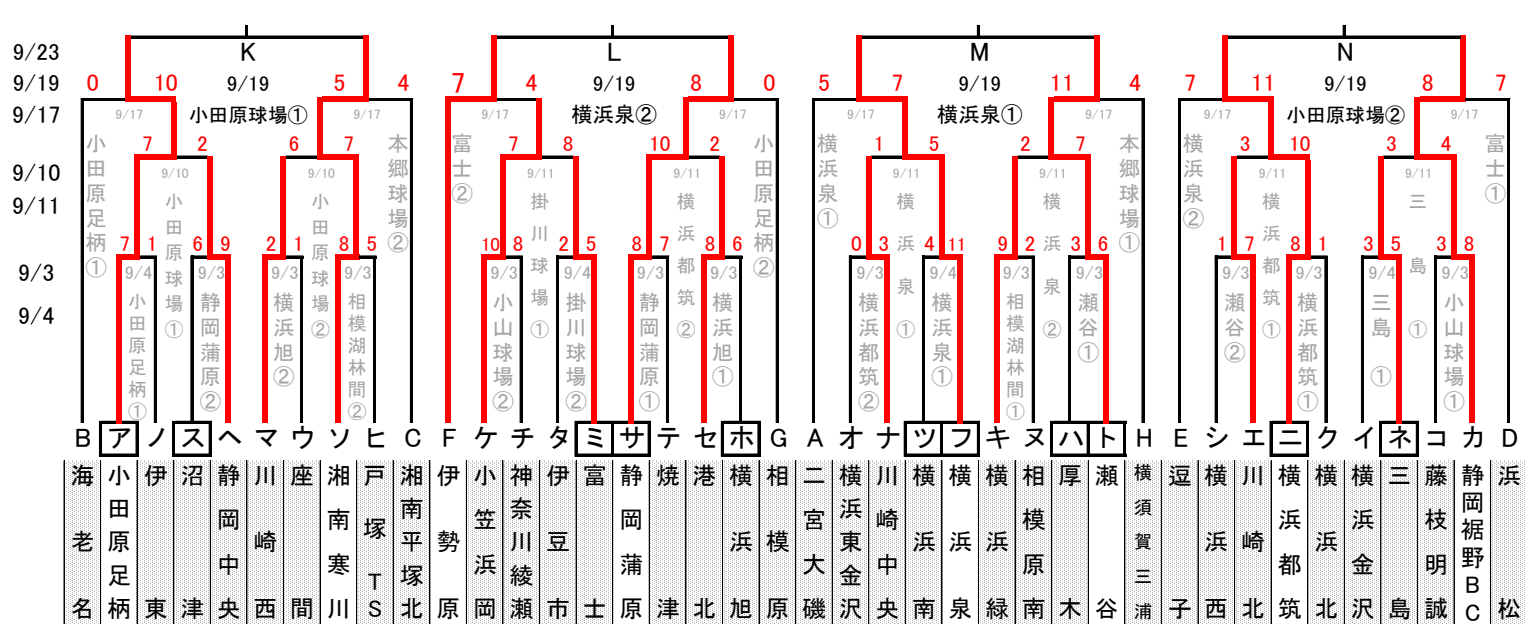

2022 オリエンタルフーズカップ 南関東支部秋季大会

□ グラウンド提供チーム

9/24-25
K敗者
L敗者
M敗者
N敗者