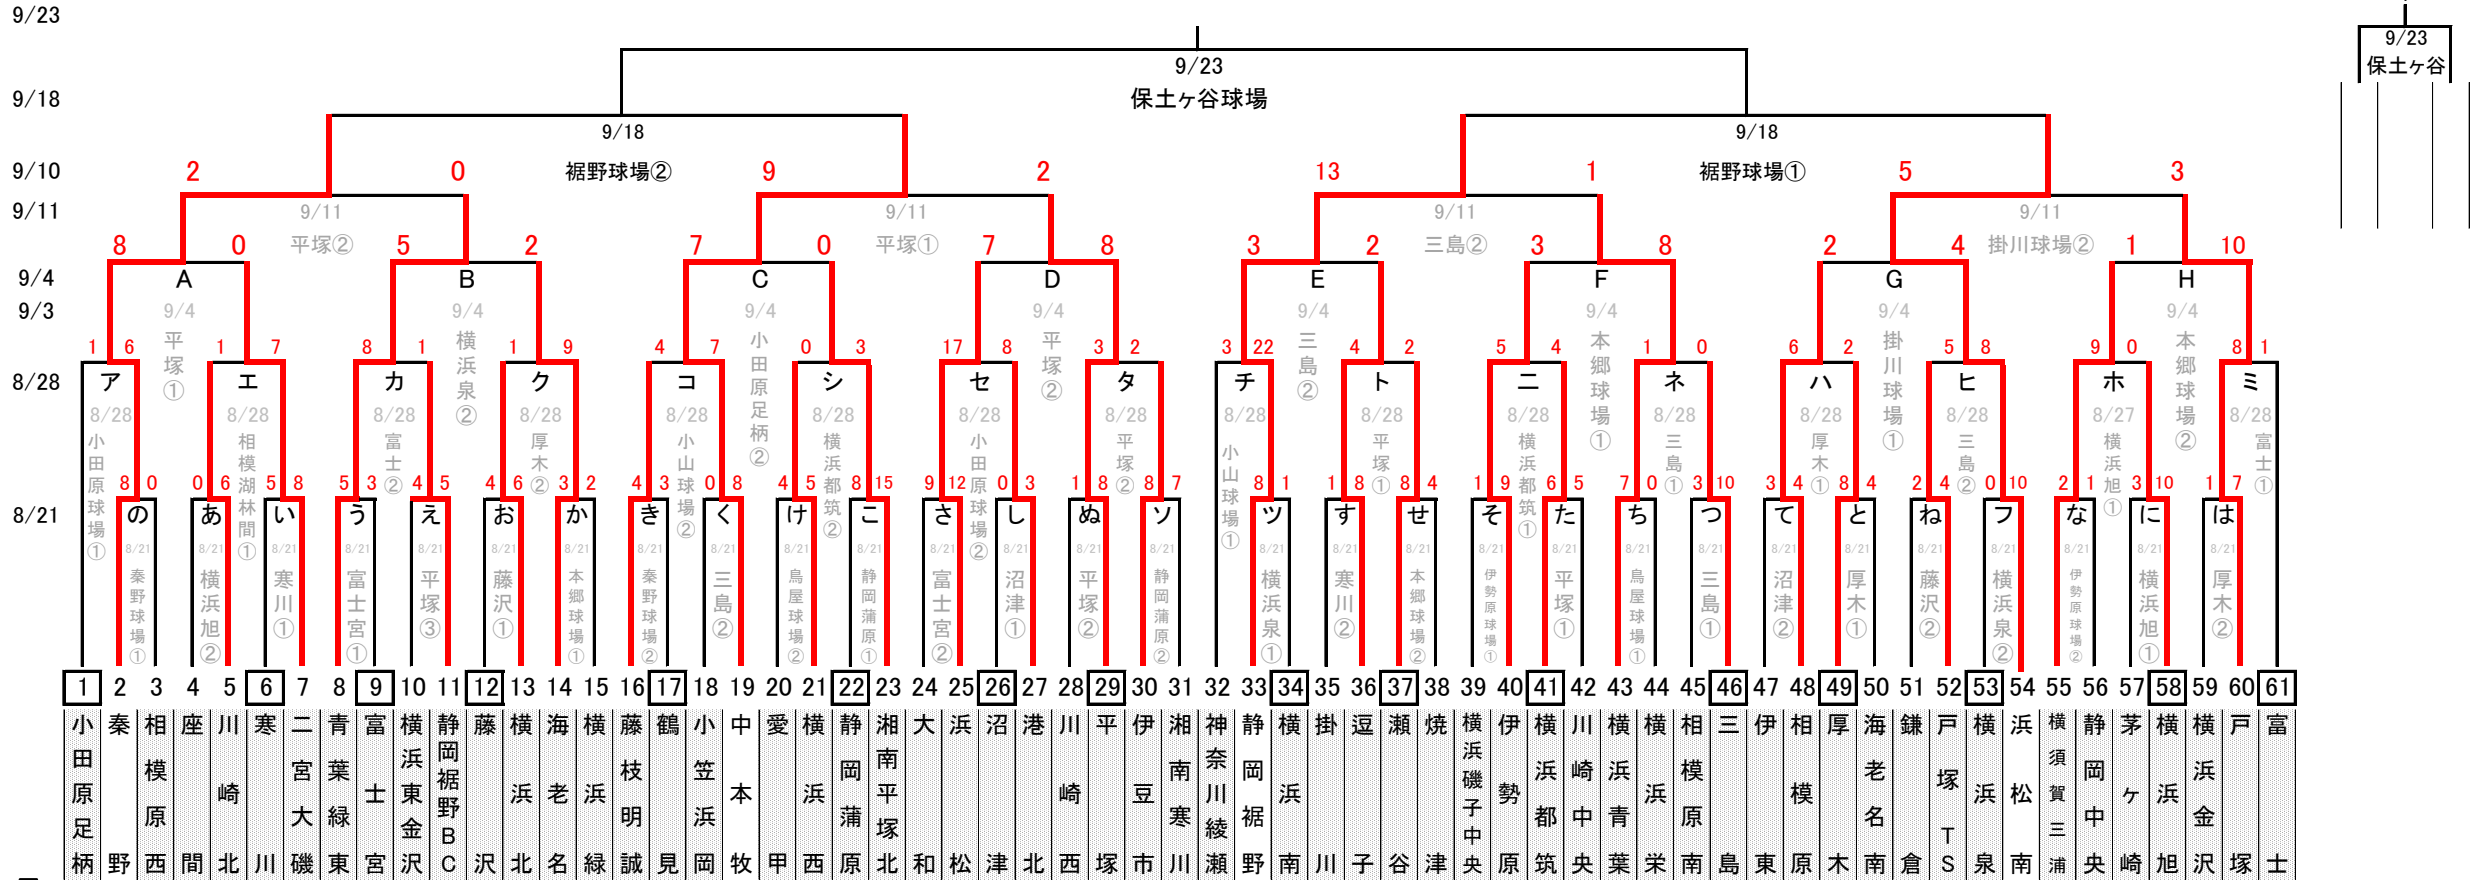

2022 オリエンタルフーズカップ 南関東支部秋季大会

□ グラウンド提供チーム

9/24-25
K敗者
L敗者
M敗者
N敗者