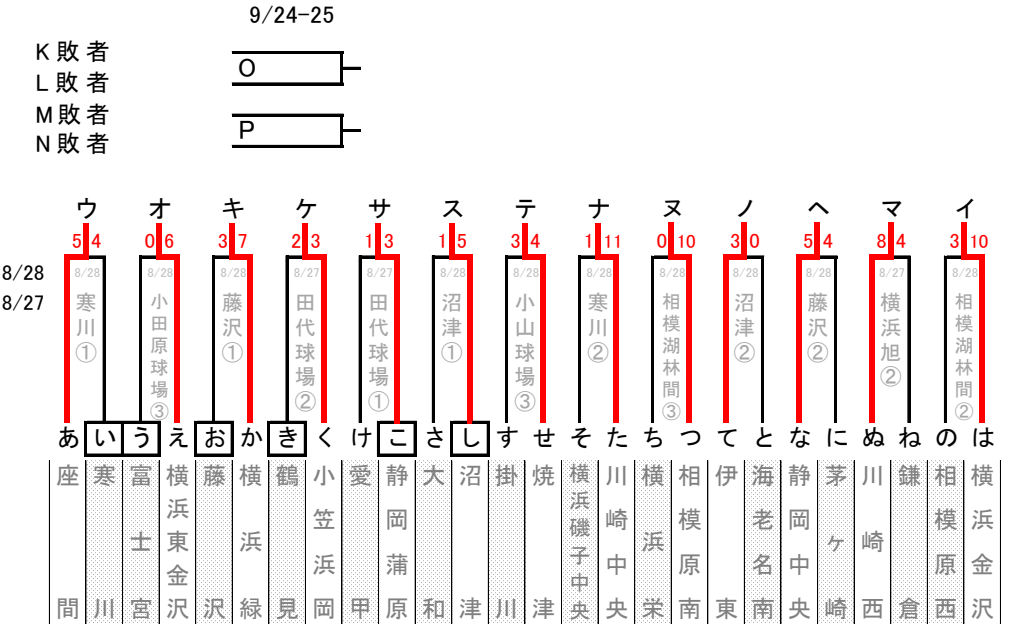

2022 オリエンタルフーズカップ 南関東支部秋季大会

□ グラウンド提供チーム

9/24-25
K敗者
L敗者
M敗者
N敗者